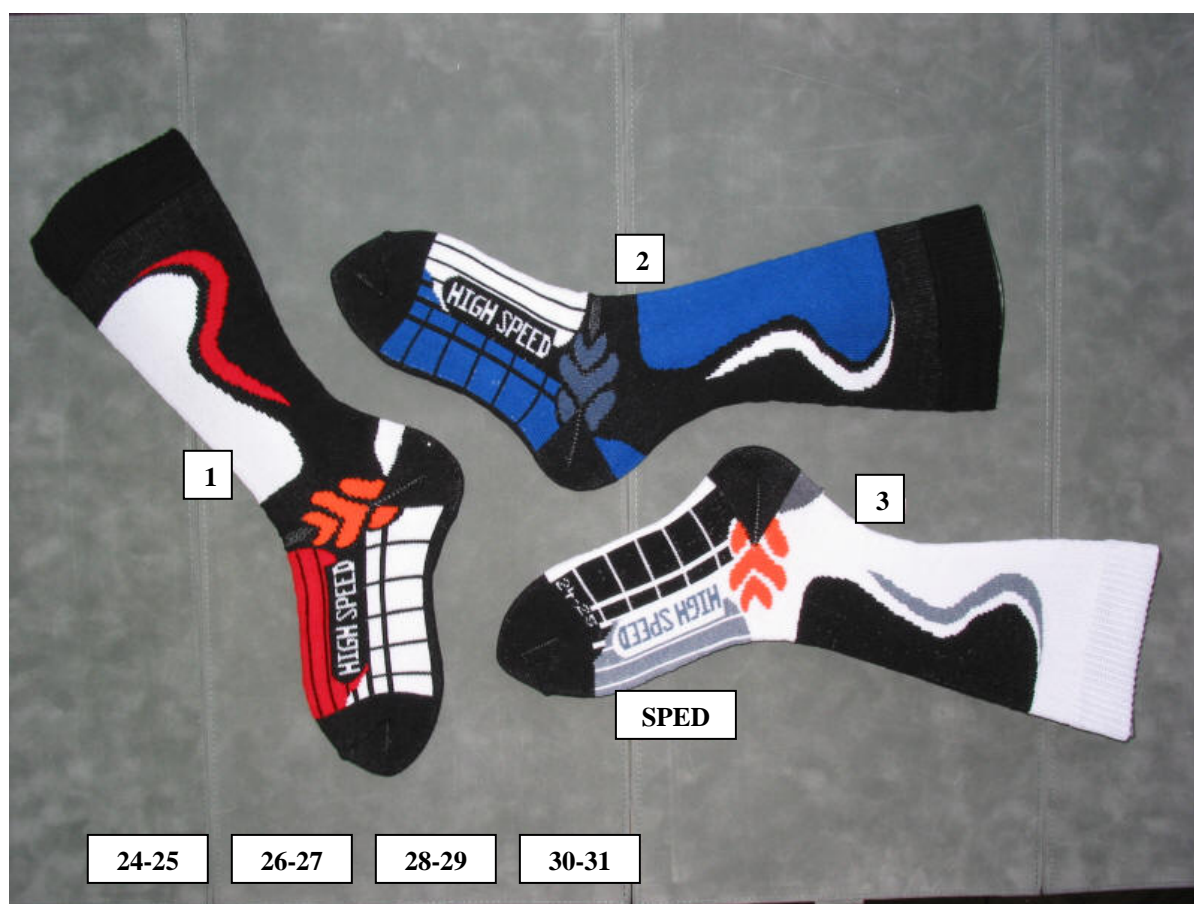

Pánské a dámské plyšové ponožky

SPED

SPED
80% BAVLNA
17% POP
3% ELASTAN