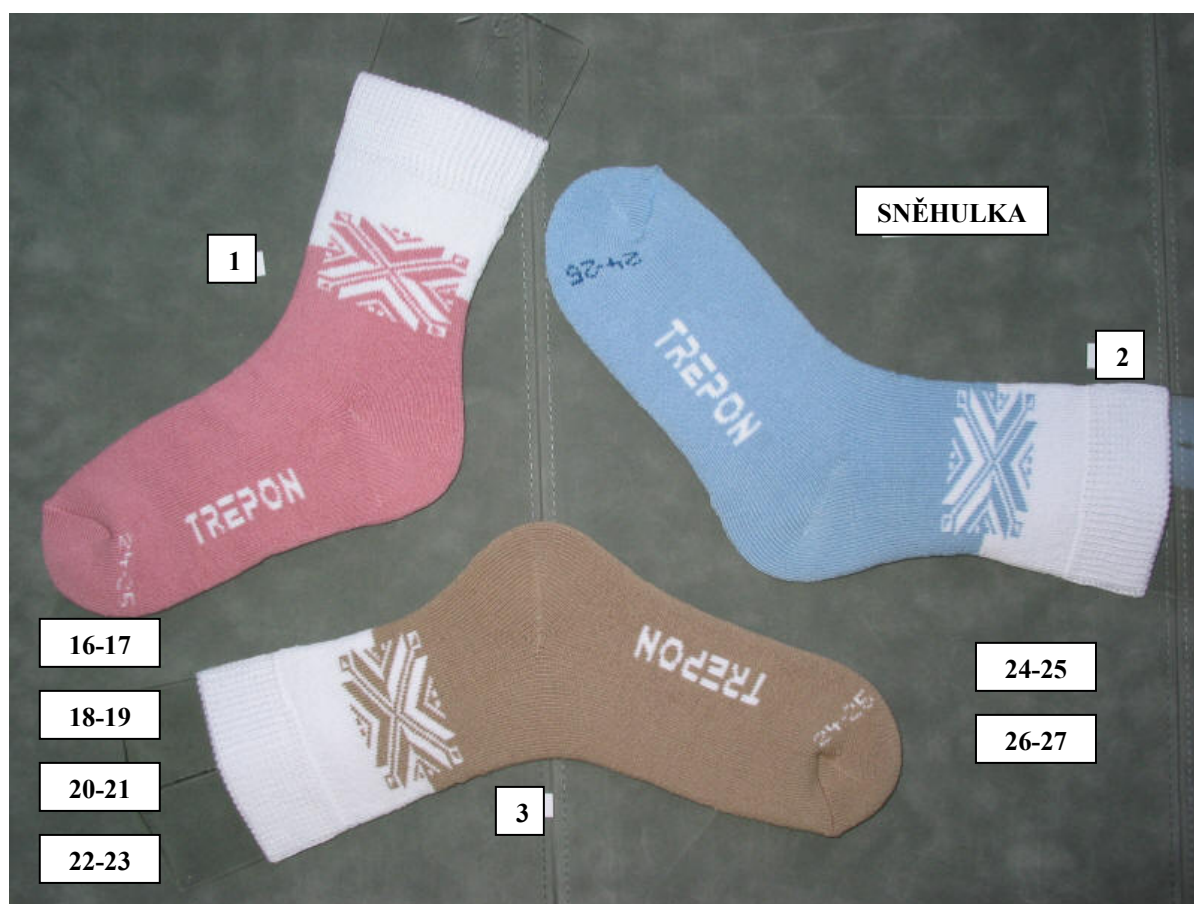

Dámské a dětské plyšové ponožky

SNĚHULKA

SNĚHULKA
80% BAVLNA
18% PAD
2% ELASTAN