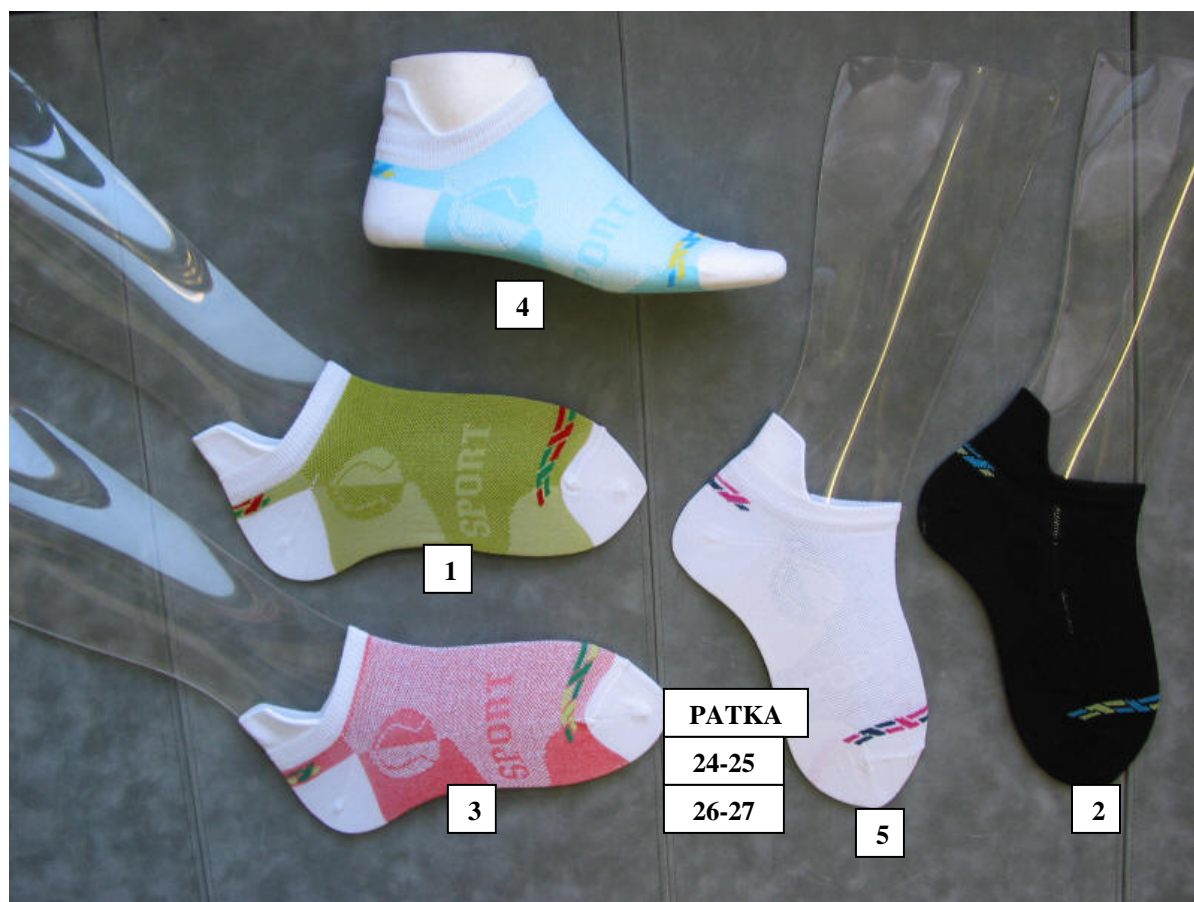

Dámské a dětské ponožky

PATKA

PATKA
 75 % BAVLNA
 23 % POLYAMID
 2% ELASTAN