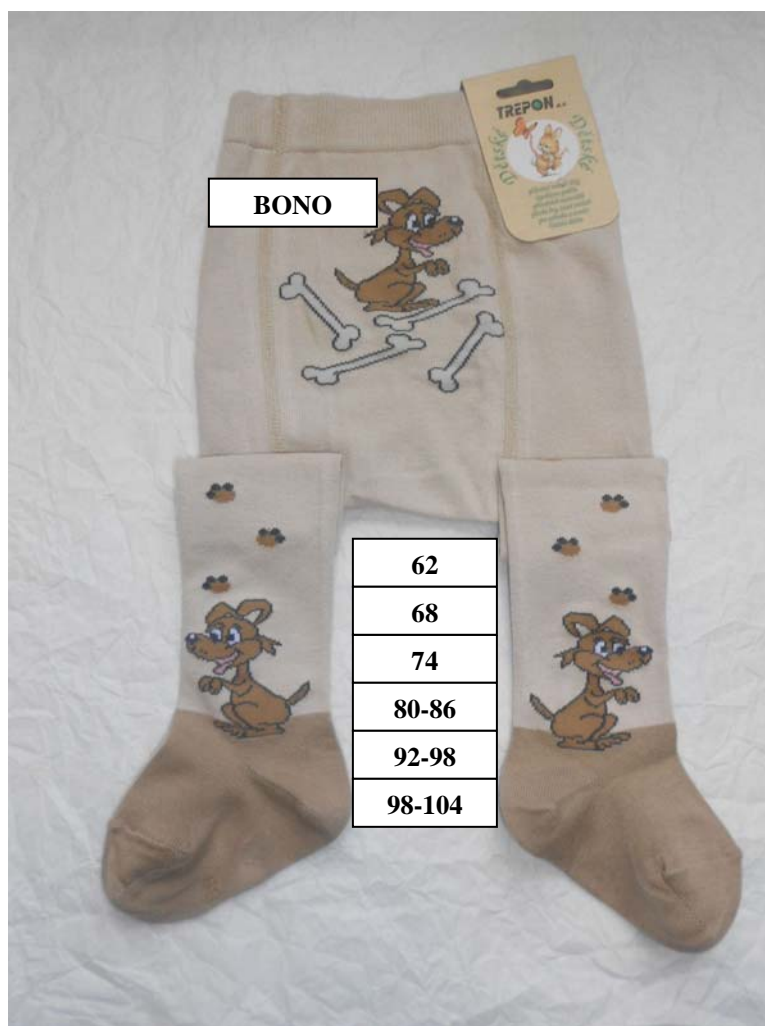

Kojenecké a dětské punčocháče

BONO

BONO
 80% BAVLNA
 18% POLYAMID
 2% ELASTAN