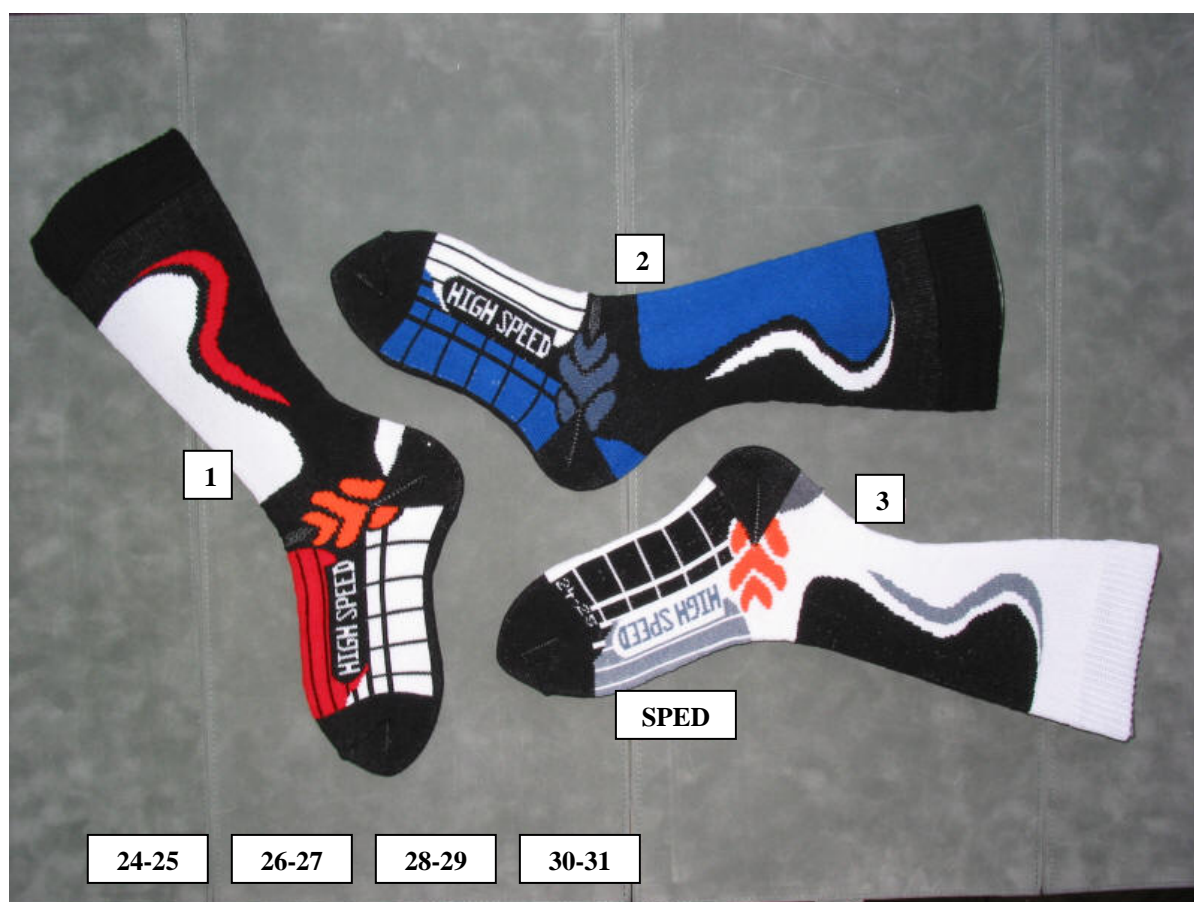

Pánské a dámské plyšové ponožky

SPED

SPED
80% BAVLNA
17% POP
3% ELASTAN