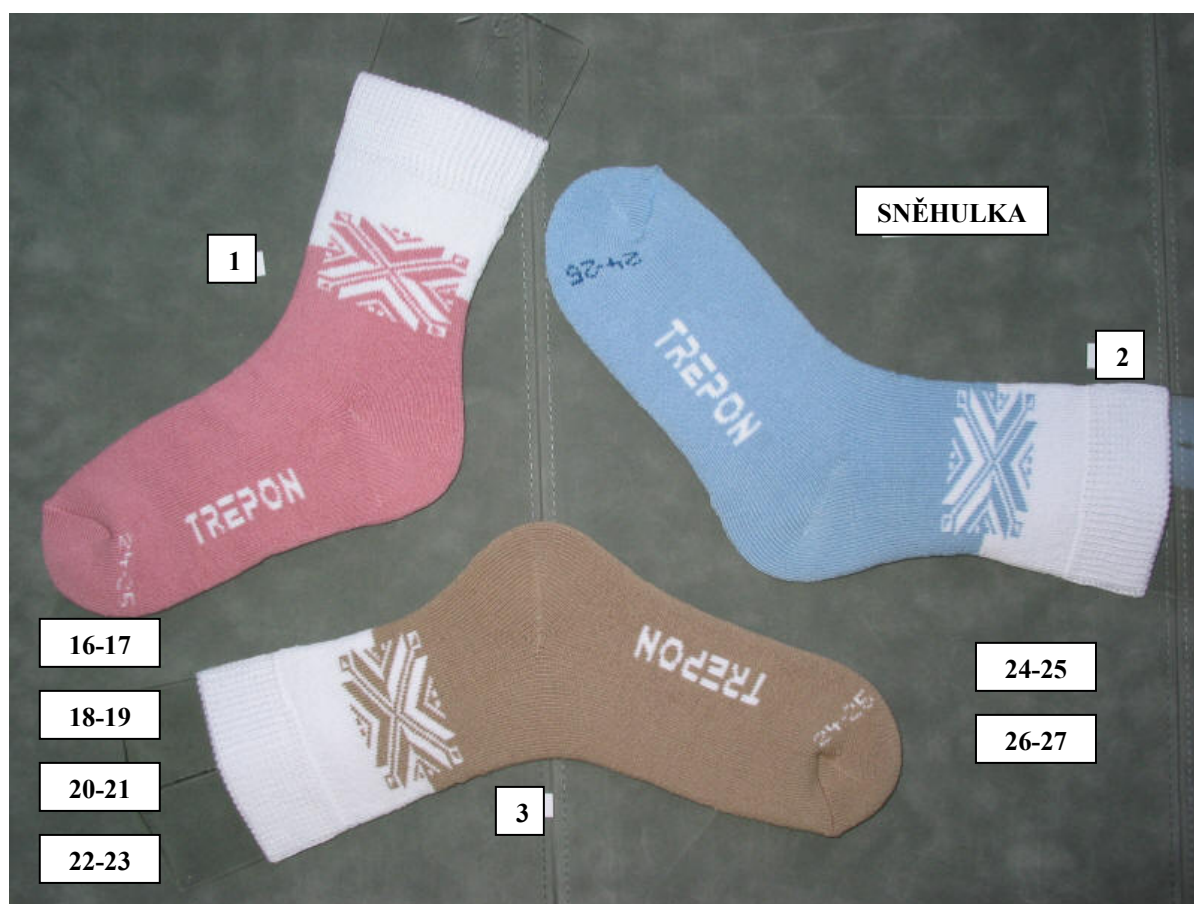

*Dámské a dětské plyšové ponožky*

SNĚHULKA

**SNĚHULKA**  
 80% BAVLNA  
 18% PAD  
 2% ELASTAN