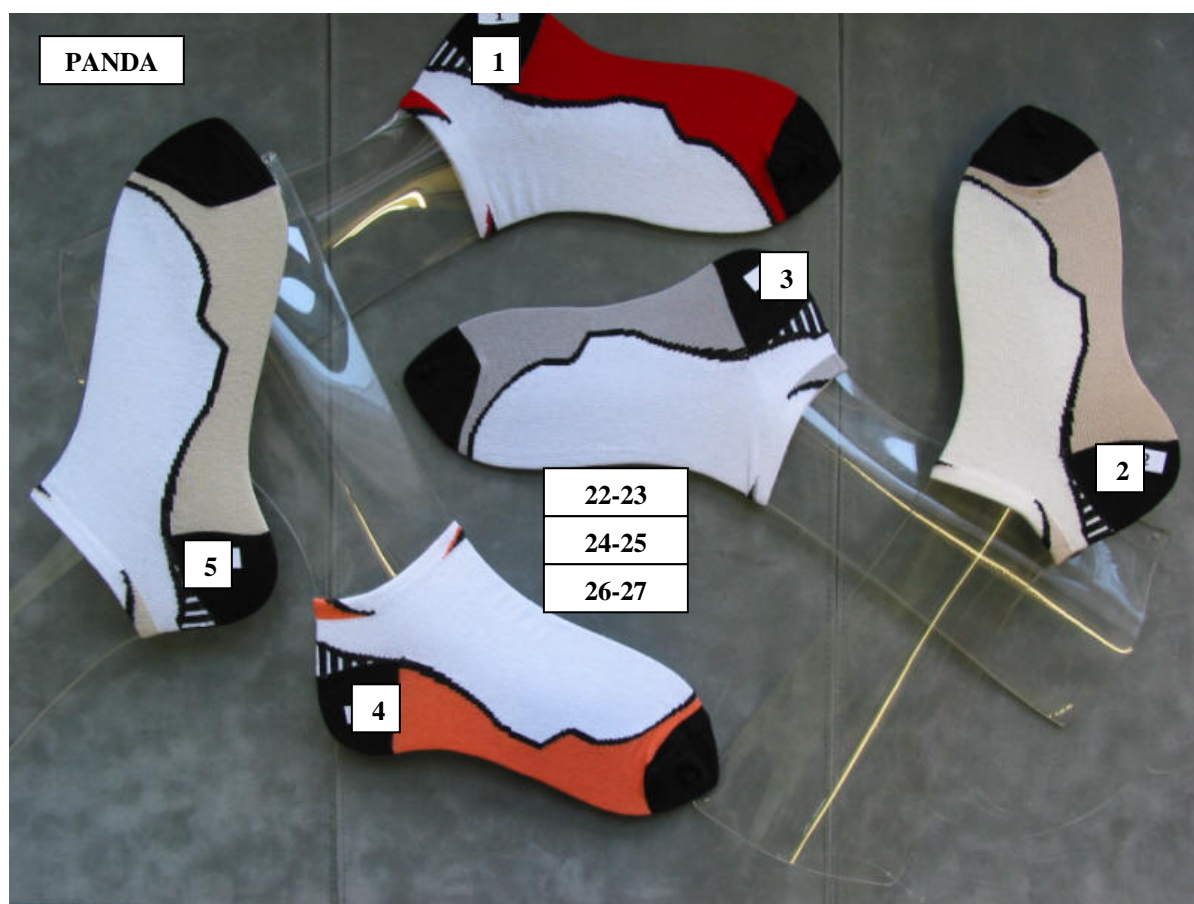

Dámské kotníkové ponožky

PANDA

PANDA
 78% BAVLNA
 20% PAD
 2% ELASTAN